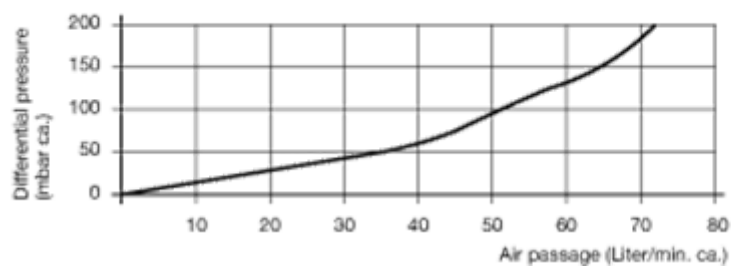

## Mål

A/F - NV	= 32
d2	= 32
d3	= 22
e	= 34
Gevind d1	= M26x1.5
l1	= 8
l2	= 12
l3	= 26