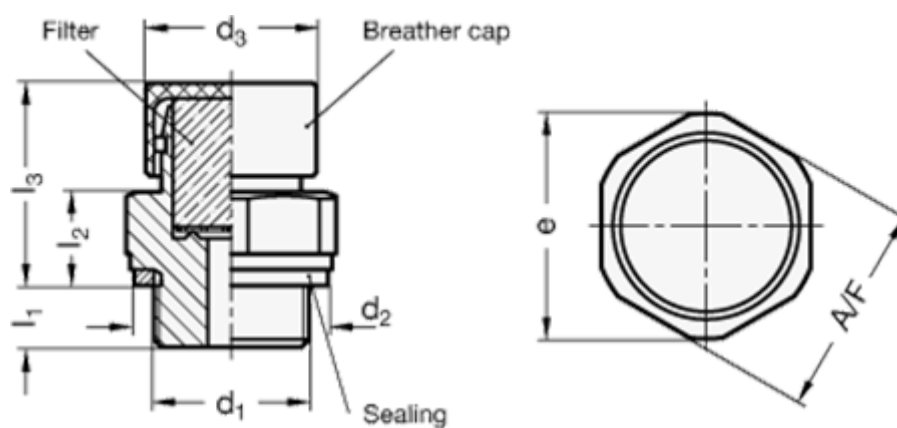

Varenummer: 20882M2615MSM  
Beskrivelse: E+G Udluftningsfilter  
Udluftningsfilter GN 882-M26x1.5-MS-M

## Mål

A/F - NV	= 32
d2	= 32
d3	= 22
e	= 34
Gevind d1	= M26x1.5
l1	= 8
l2	= 12
l3	= 26